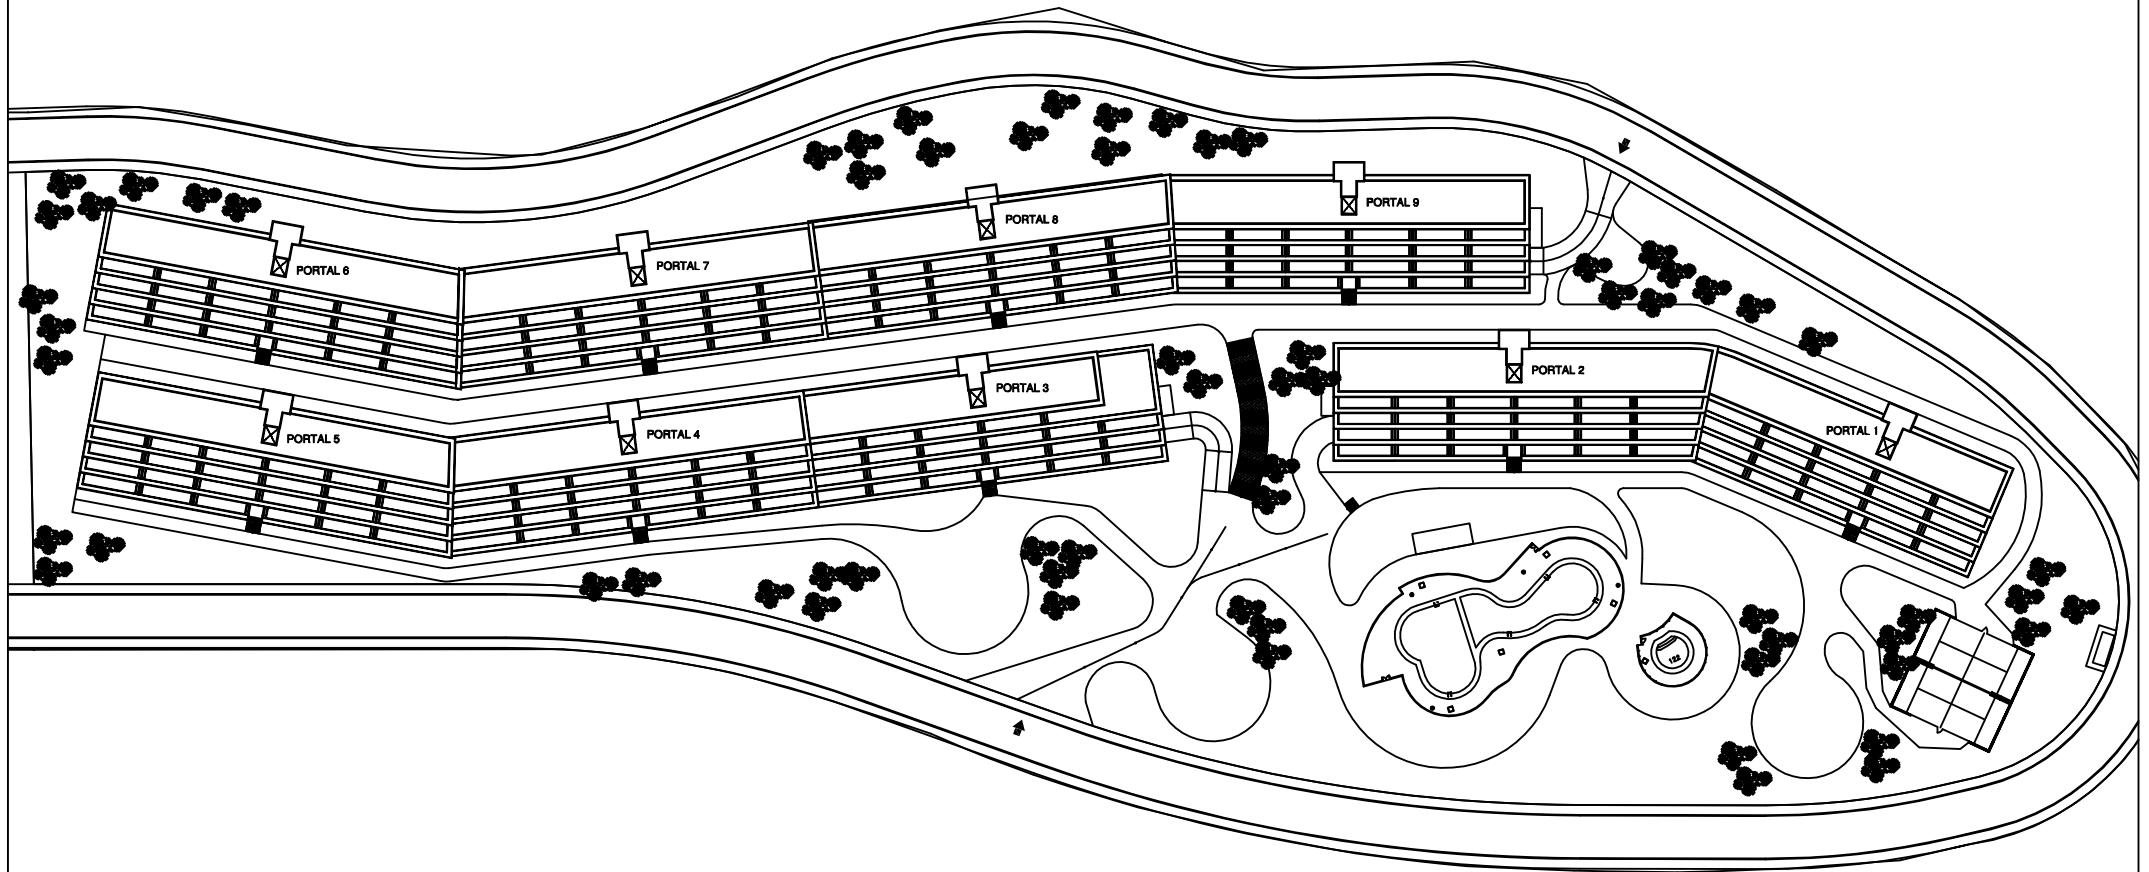

PLANTA BAJA. "VIVIENDA D"  
SUPERFICIE UTIL VIVIENDA : 60,09 m<sup>2</sup>

PLANTA GENERAL DE LA UR. " BONALBA "  
MUCHAMIEL ( ALICANTE )